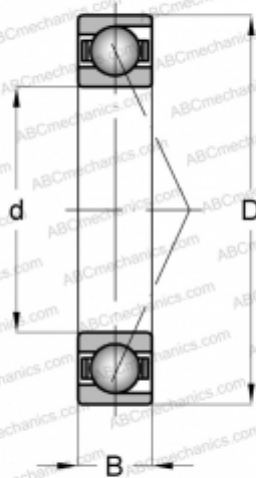

SEB150 NS 7CE3 UL SNFA

Радиально-упорные шарикоподшипники

ТИП: Шарикоподшипники, Радиально-упорные, Прецизионные (шпиндельные), Угол контакта 25 градусов, С керамическими шариками, для установки парами или комплектами, легкий преднатяг (SNFA)

Технические характеристики

РАЗМЕРЫ, ММ

d	150,000
D	210,000
B	28,000

МАССА, КГ

2,100

ПРОИЗВОДИТЕЛЬ

[SNFA](#)