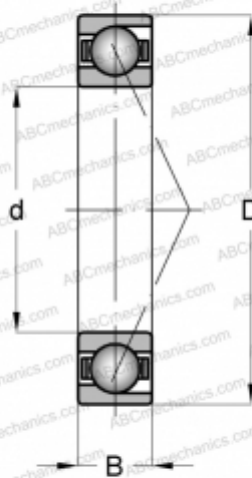

## EX40 NS 7CE3 UM SNFA

Радиально-упорные шарикоподшипники

ТИП: Шарикоподшипники, Радиально-упорные, Прецизионные (шпиндельные), Угол контакта 25 градусов, С керамическими шариками, для установки парами или комплектами, средний преднатяг (SNFA)

#### РАЗМЕРЫ, ММ

d	40,000
D	68,000
B	15,000