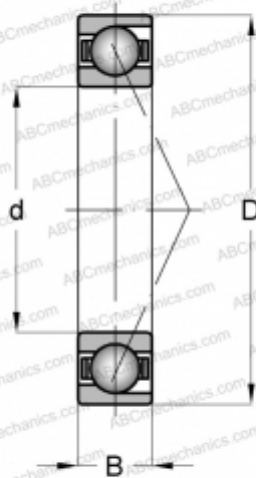

EX105 NS 7CE3 UM SNFA

Радиально-упорные шарикоподшипники

ТИП: Шарикоподшипники, Радиально-упорные, Прецизионные (шпиндельные), Угол контакта 25 градусов, С керамическими шариками, для установки парами или комплектами, средний преднатяг (SNFA)

Технические характеристики

РАЗМЕРЫ, ММ

d	105,000
D	160,000
B	26,000

МАССА, КГ

1,300

ПРОИЗВОДИТЕЛЬ

[SNFA](#)