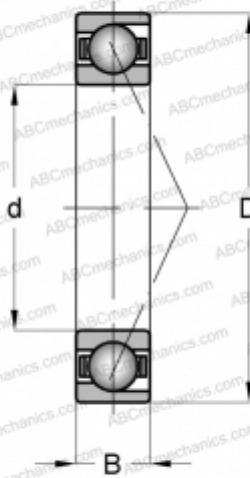

## SEA15 NS 7CE3 UM SNFA

Радиально-упорные шарикоподшипники

ТИП: Шарикоподшипники, Радиально-упорные, Прецизионные (шпиндельные), Угол контакта 25 градусов, С керамическими шариками, для установки парами или комплектами, средний преднатяг (SNFA)

#### РАЗМЕРЫ, ММ

d	15,000
D	24,000
B	5,000