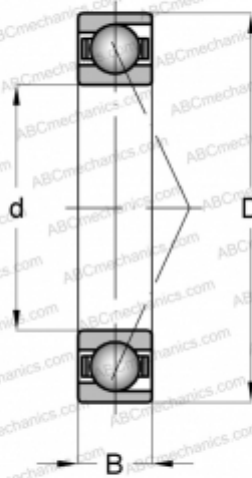

## SEB100 NS 7CE3 UM SNFA

Радиально-упорные шарикоподшипники

ТИП: Шарикоподшипники, Радиально-упорные, Прецизионные (шпиндельные), Угол контакта 25 градусов, С керамическими шариками, для установки парами или комплектами, средний преднатяг (SNFA)

#### РАЗМЕРЫ, ММ

d	100,000
D	140,000
B	20,000