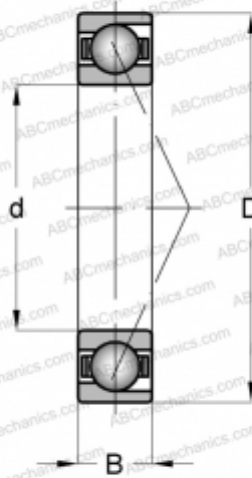

EX50 NS 7CE3 UF SNFA

Радиально-упорные шарикоподшипники

ТИП: Шарикоподшипники, Радиально-упорные, Прецизионные (шпиндельные), Угол контакта 25 градусов, С керамическими шариками, для установки парами или комплектами, тяжелый преднатяг (SNFA)

Технические характеристики

РАЗМЕРЫ, ММ

d	50,000
D	80,000
B	16,000

МАССА, КГ

0,210

ПРОИЗВОДИТЕЛЬ

[SNFA](#)