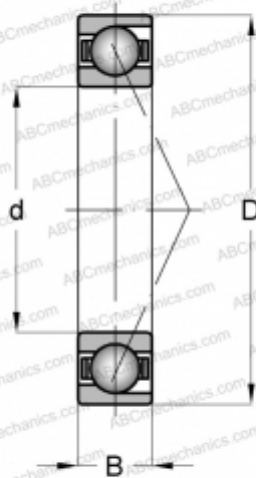

SEB25 NS 7CE3 UF SNFA

Радиально-упорные шарикоподшипники

ТИП: Шарикоподшипники, Радиально-упорные, Прецизионные (шпиндельные), Угол контакта 25 градусов, С керамическими шариками, для установки парами или комплектами, тяжелый преднатяг (SNFA)

Технические характеристики

РАЗМЕРЫ, ММ

d	25,000
D	42,000
B	9,000

МАССА, КГ

0,040

ПРОИЗВОДИТЕЛЬ

[SNFA](#)