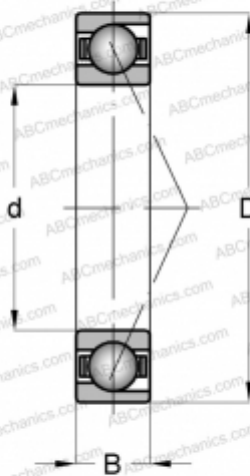

## SEB35 NS 7CE3 UF SNFA

Радиально-упорные шарикоподшипники

ТИП: Шарикоподшипники, Радиально-упорные, Прецизионные (шпиндельные), Угол контакта 25 градусов, С керамическими шариками, для установки парами или комплектами, тяжелый преднатяг (SNFA)

#### РАЗМЕРЫ, ММ

d	35,000
D	55,000
B	10,000