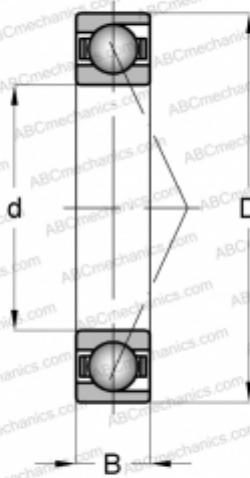

SEB75 NS 7CE3 UF SNFA

Радиально-упорные шарикоподшипники

ТИП: Шарикоподшипники, Радиально-упорные, Прецизионные (шпиндельные), Угол контакта 25 градусов, С керамическими шариками, для установки парами или комплектами, тяжелый преднатяг (SNFA)

Технические характеристики

РАЗМЕРЫ, ММ

d	75,000
D	105,000
B	16,000

МАССА, КГ

0,300

ПРОИЗВОДИТЕЛЬ

[SNFA](#)