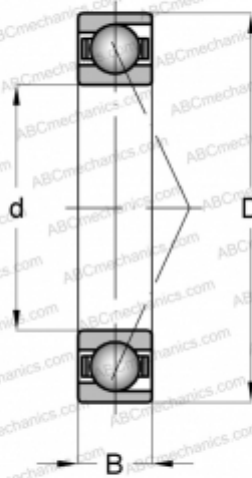

SEB100 NS 7CE3 UF SNFA

Радиально-упорные шарикоподшипники

ТИП: Шарикоподшипники, Радиально-упорные, Прецизионные (шпиндельные), Угол контакта 25 градусов, С керамическими шариками, для установки парами или комплектами, тяжелый преднатяг (SNFA)

Технические характеристики

РАЗМЕРЫ, ММ

d	100,000
D	140,000
B	20,000

МАССА, КГ

0,660

ПРОИЗВОДИТЕЛЬ

[SNFA](#)