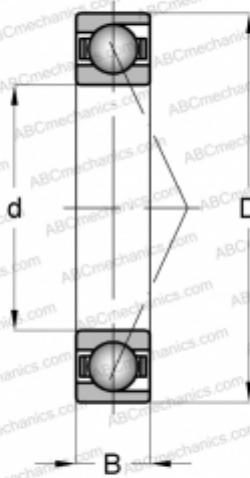

## SEB140 NS 7CE3 UF SNFA

Радиально-упорные шарикоподшипники

ТИП: Шарикоподшипники, Радиально-упорные, Прецизионные (шпиндельные), Угол контакта 25 градусов, С керамическими шариками, для установки парами или комплектами, тяжелый преднатяг (SNFA)

#### РАЗМЕРЫ, ММ

d	140,000
D	190,000
B	24,000