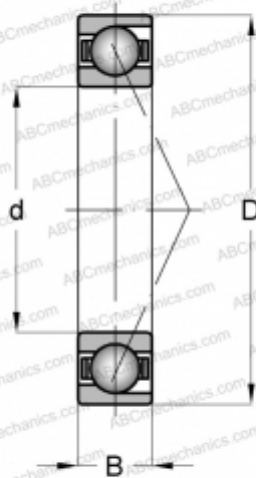

E260 NS 7CE3 UF SNFA

Радиально-упорные шарикоподшипники

ТИП: Шарикоподшипники, Радиально-упорные, Прецизионные (шпиндельные), Угол контакта 25 градусов, С керамическими шариками, для установки парами или комплектами, тяжелый преднатяг (SNFA)

Технические характеристики

РАЗМЕРЫ, ММ

d	60,000
D	110,000
B	22,000

МАССА, КГ 0,700

ПРОИЗВОДИТЕЛЬ [SNFA](#)