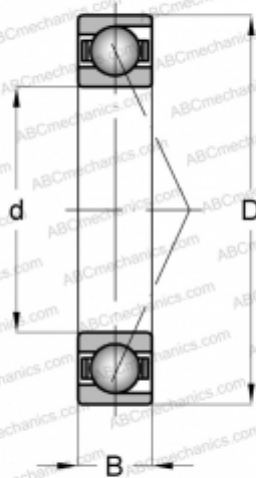

E285 NS 7CE3 UF SNFA

Радиально-упорные шарикоподшипники

ТИП: Шарикоподшипники, Радиально-упорные, Прецизионные (шпиндельные), Угол контакта 25 градусов, С керамическими шариками, для установки парами или комплектами, тяжелый преднатяг (SNFA)

Технические характеристики

РАЗМЕРЫ, ММ

d	85,000
D	150,000
B	28,000

МАССА, КГ

1,580

ПРОИЗВОДИТЕЛЬ

[SNFA](#)