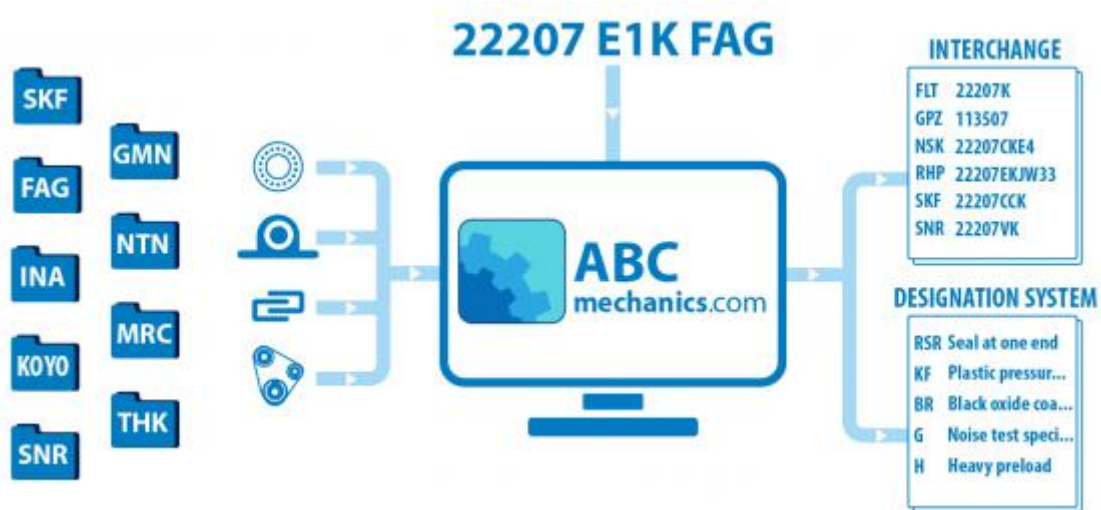

## W208PPB5 NEUTRAL

Кросс-лист подшипников

ТИП: Кросс-лист подшипников, таблицы взаимозаменяемости, Подшипники для сельского хозяйства (часть 1)

### Технические характеристики