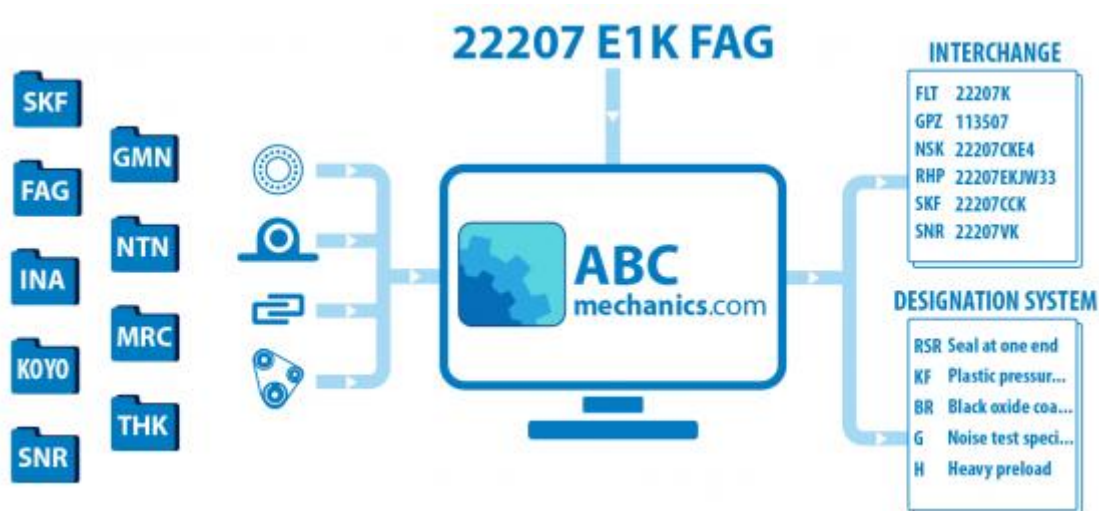

## W208PPB5 FAFNIR

Кросс-лист подшипников

ТИП: Кросс-лист подшипников, таблицы взаимозаменяемости, Подшипники для сельского хозяйства (часть 1)

### Технические характеристики