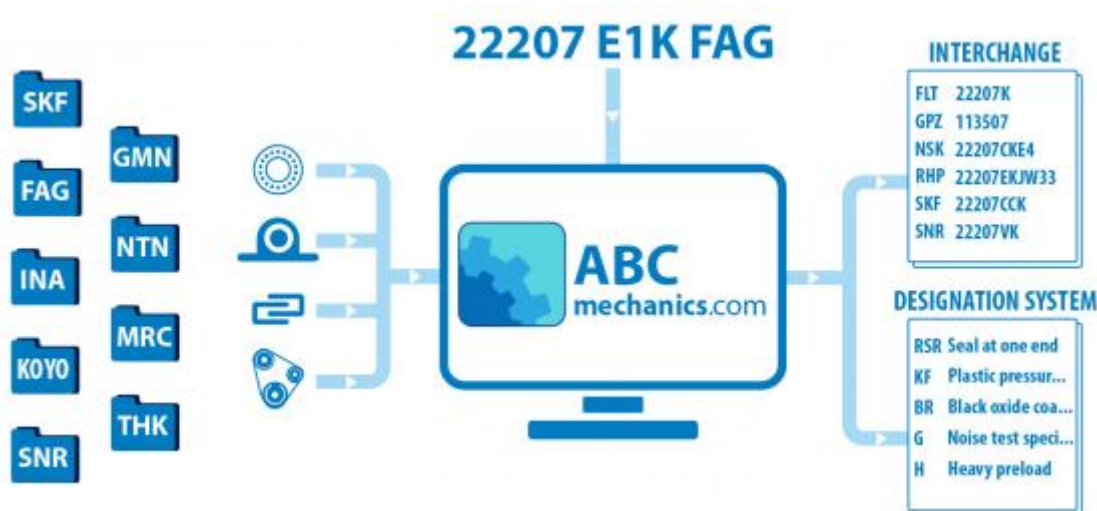

W208PPB3AH05 INA

Кросс-лист подшипников

ТИП: Кросс-лист подшипников, таблицы взаимозаменяемости, Подшипники для сельского хозяйства (часть 1)

Технические характеристики

РАЗМЕРЫ, ММ

d	28,575
D	80,000
B	36,500
B1	18,000

ПРОИЗВОДИТЕЛЬ

[INA](#)

АНАЛОГИ

NDH [AS4508B](#)

АНАЛОГИ

NEUTRAL	W208PPB5
BCA	DS208TT5
FAFNIR	W208PPB5
FEDERAL/SCHA TZ	TNS208S1
RHP	2/DNF240/9
NTN	1AS08-1 1/8
LINK-BELT	W208PB5
NDH	AS4508BJ
SEALMASTER	208B3TT-2
NEUTRAL	GW208PP17
BCA	DC208TTR17
FAFNIR	GW208PP17
NTN	GW208PP17
NEUTRAL	W208K3-E9003
FAFNIR	W208K3-E9003
NTN	W208K3-E9003