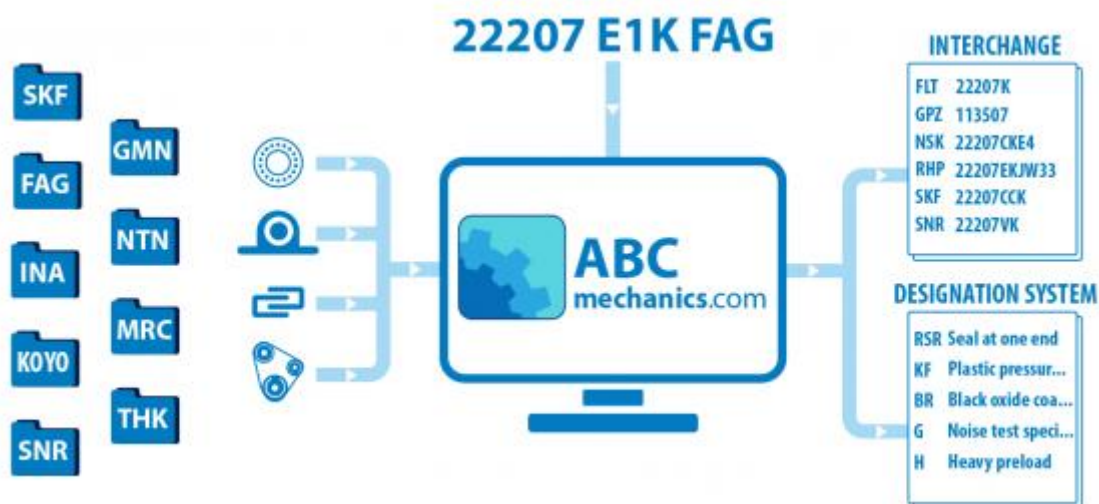

NA208 FYH

Кросс-лист подшипников

ТИП: Кросс-лист подшипников, таблицы взаимозаменяемости, Подшипники и подшипниковые узлы SLB

Технические характеристики

ПРОИЗВОДИТЕЛЬ [FYH](#)

АНАЛОГИ

SLB	UEL208
ASAHI	UG 208 + ER
INA	GE 40 KRRB
NTN	UEL 208 D1 W3
SKF	YEL 208