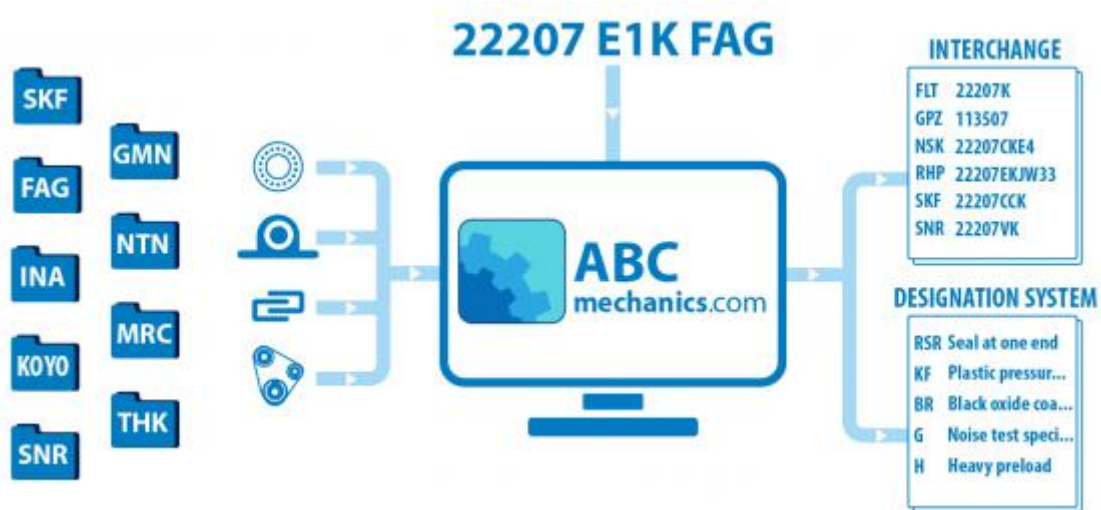

## PB100Lx1 HUB-CITY

Кросс-лист подшипников

ТИП: Кросс-лист подшипников, таблицы взаимозаменяемости, Подшипники и подшипниковые узлы (часть 1)

### Технические характеристики

**ПРОИЗВОДИТЕЛЬ**

[HUB-CITY](#)

**АНАЛОГИ**

**АНАЛОГИ**

AMI	<a href="#">BLP5-16</a>
BROWNING	<a href="#">VSPL-116</a>
DODGE	<a href="#">P2B-VSCB-100</a>
FYH	<a href="#">SBP205-16</a>
INA	<a href="#">PAKY1</a>
IPTCI	<a href="#">SBP205-16</a>
LINK-BELT	<a href="#">PL3-S216N</a>
SEALMASTER	<a href="#">VPL-16</a>
TIMKEN	<a href="#">SAK1</a>
AMI	<a href="#">BP5-16</a>
AMI	<a href="#">KHLP205-16</a>
BROWNING	<a href="#">VPS-116</a>
DODGE	<a href="#">P2B-VSC-100</a>
INA	<a href="#">PASEY1</a>
SEALMASTER	<a href="#">VP-16</a>
TIMKEN	<a href="#">SAS1</a>
BROWNING	<a href="#">VPLE-116</a>
DODGE	<a href="#">P2B-SXVB-100</a>
HUB-CITY	<a href="#">PB220x1</a>
INA	<a href="#">PAK1</a>
LINK-BELT	<a href="#">PL3-W216U</a>