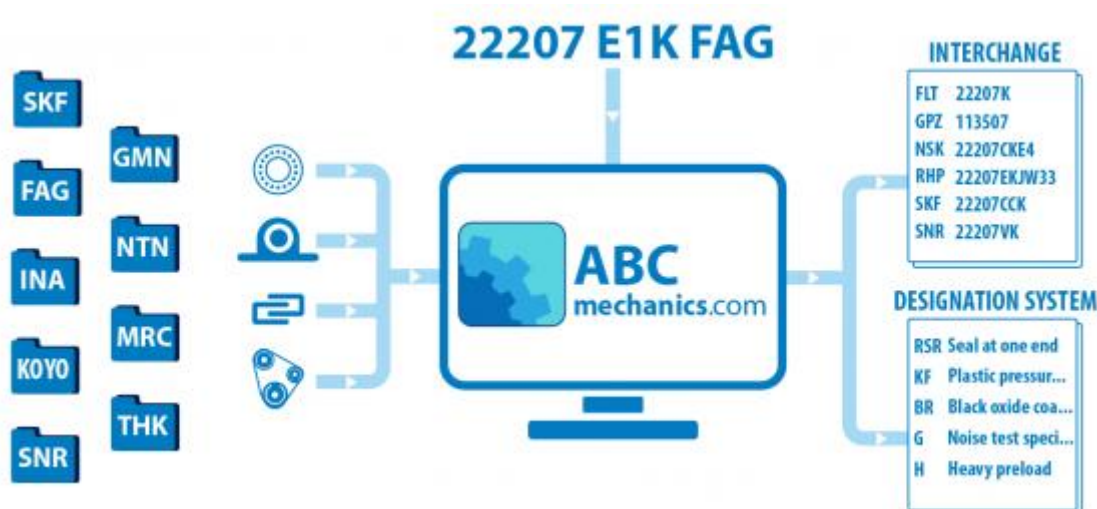

## SYH1FM MRC

Кросс-лист подшипников

ТИП: Кросс-лист подшипников, таблицы взаимозаменяемости, Подшипники и подшипниковые узлы (часть 1)

### Технические характеристики

**ПРОИЗВОДИТЕЛЬ**

[MRC](#)

**АНАЛОГИ**

INA

[PASEY1](#)

SEALMASTER

[VP-16](#)

TIMKEN

[SAS1](#)

**АНАЛОГИ**

AMI	<a href="#">KHLP205-16</a>
SEALMASTER	<a href="#">VPL-16</a>
BROWNING	<a href="#">VPLE-116</a>
DODGE	<a href="#">P2B-SXVB-100</a>
HUB-CITY	<a href="#">PB220x1</a>
INA	<a href="#">PAK1</a>
LINK-BELT	<a href="#">PL3-W216U</a>
NTN	<a href="#">AELPL205-100</a>
TIMKEN	<a href="#">VAK1</a>
AMI	<a href="#">BLP5-16</a>
BROWNING	<a href="#">VSPL-116</a>
DODGE	<a href="#">P2B-VSCB-100</a>
FYH	<a href="#">SBP205-16</a>
HUB-CITY	<a href="#">PB100Lx1</a>
INA	<a href="#">PAKY1</a>
IPTCI	<a href="#">SBP205-16</a>
LINK-BELT	<a href="#">PL3-S216N</a>
TIMKEN	<a href="#">SAK1</a>
AMI	<a href="#">BP5-16</a>
BROWNING	<a href="#">VPS-116</a>
DODGE	<a href="#">P2B-VSC-100</a>