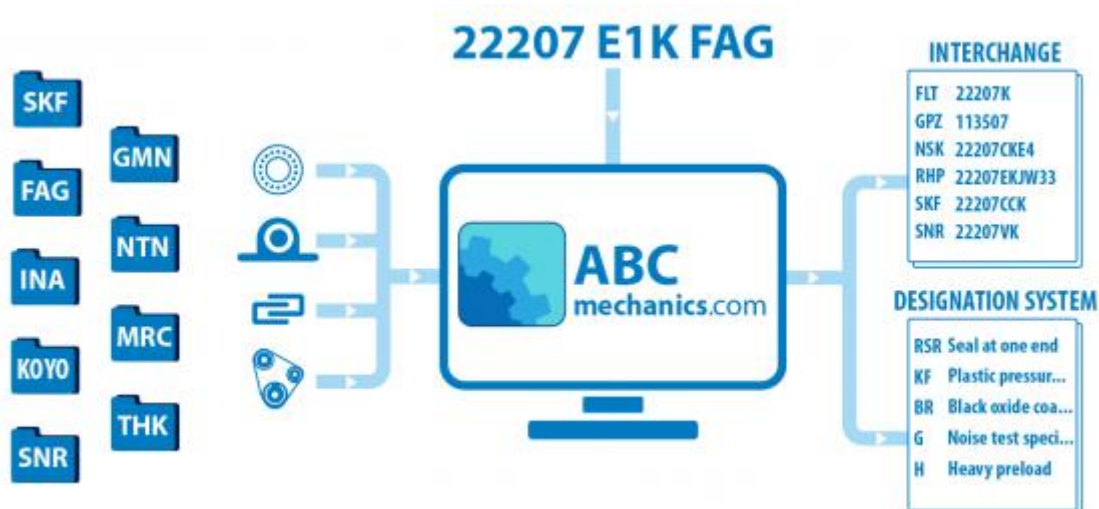

## R-23E SEALMASTER

Кросс-лист подшипников

ТИП: Кросс-лист подшипников, таблицы взаимозаменяемости, Подшипники и подшипниковые узлы (часть 2)

### Технические характеристики

**ПРОИЗВОДИТЕЛЬ** [SEALMASTER](#)