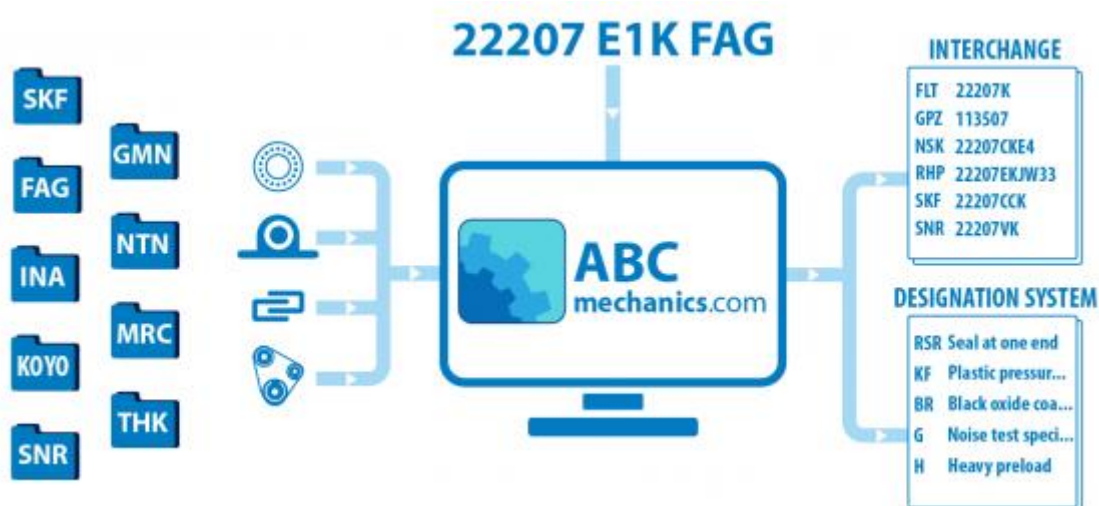

INS-SXV-20M DODGE

Кросс-лист подшипников

ТИП: Кросс-лист подшипников, таблицы взаимозаменяемости, Подшипники и подшипниковые узлы (часть 3)

Технические характеристики

ПРОИЗВОДИТЕЛЬ [DODGE](#)

АНАЛОГИ

ABC	SA204
ASAHI	KH204
AMI	KH204
NTN	AEL204
NSK	EN204S
FYH	SA204
KOYO	SA204
IPTCI	SA204
PEER	FH204
SNR	ES204
RHP	1220-20 ECG
NEUTRAL	UE204
FAFNIR	GRAE20RRB
INA	GRAE20KRRB
SKF	YET204
MRC	YET204
LINK-BELT	WG2M20UL