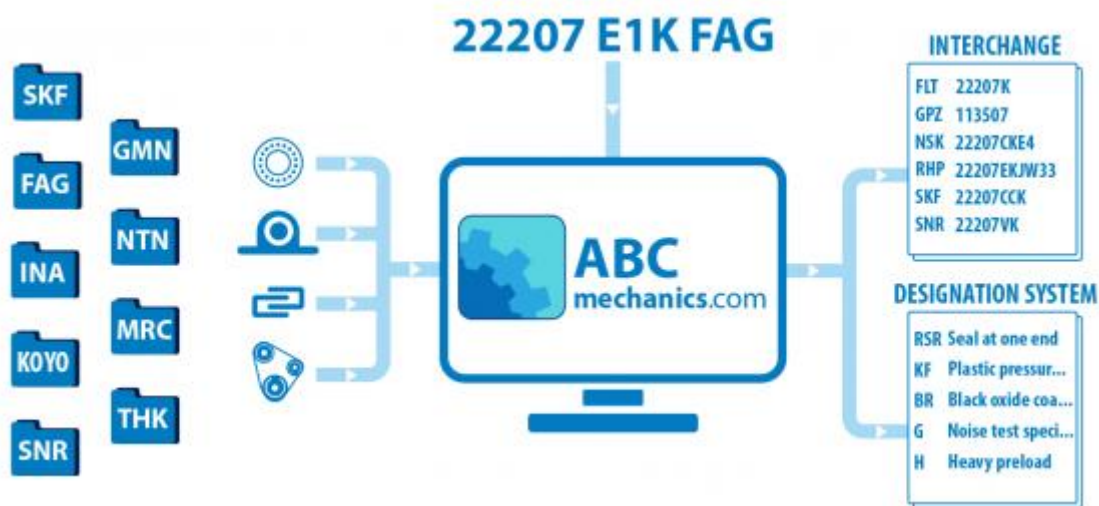

## 1225-7/8 ECG RHP

Кросс-лист подшипников

ТИП: Кросс-лист подшипников, таблицы взаимозаменяемости, Подшипники и подшипниковые узлы (часть 3)

### Технические характеристики

**ПРОИЗВОДИТЕЛЬ** [RHP](#)