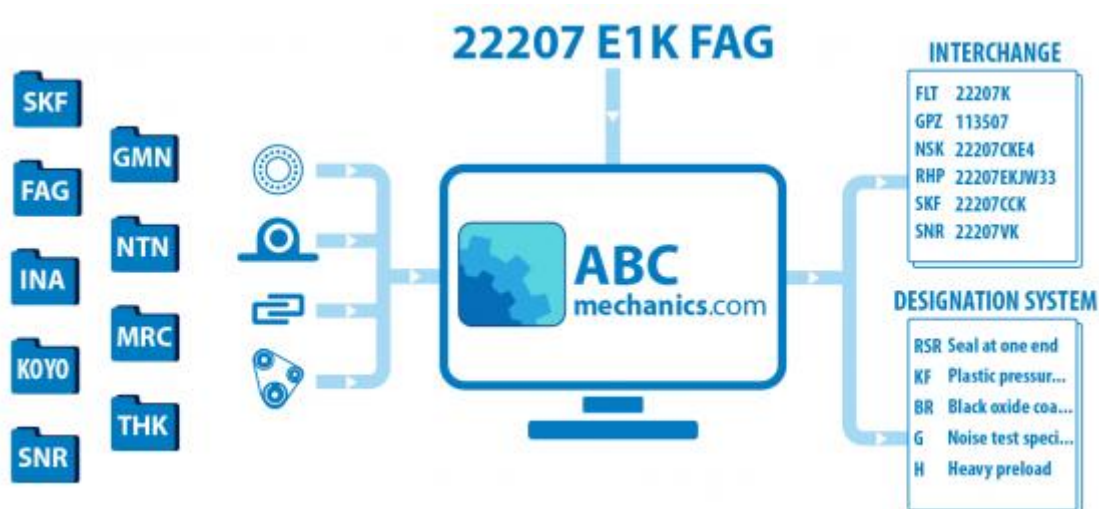

## INS-SXV-200 DODGE

Кросс-лист подшипников

ТИП: Кросс-лист подшипников, таблицы взаимозаменяемости, Подшипники и подшипниковые узлы (часть 3)

### Технические характеристики

**ПРОИЗВОДИТЕЛЬ**

[DODGE](#)

**АНАЛОГИ**

SEALMASTER	<a href="#">V-2E</a>
DODGE	<a href="#">INS-SXV-200L</a>
BROWNING	<a href="#">VE-132</a>
HUB-CITY	<a href="#">B220x2</a>

**АНАЛОГИ**

ABC	<a href="#">SA210-32</a>
ASAHI	<a href="#">KH210-32</a>
AMI	<a href="#">KH210-32</a>
NTN	<a href="#">AEL210-200</a>
NSK	<a href="#">EN210-32S</a>
PEER	<a href="#">FH210-32</a>
SNR	<a href="#">ES210-32</a>
RHP	<a href="#">1250-2 ECG</a>
NEUTRAL	<a href="#">UE210-32</a>
FAFNIR	<a href="#">GRA1200RRB</a>
SEALMASTER	<a href="#">1-2E</a>
INA	<a href="#">GRA200KRRB</a>
BROWNING	<a href="#">VE-132S</a>
LINK-BELT	<a href="#">WG2E32UL</a>
ABC	<a href="#">SA211-32</a>
ASAHI	<a href="#">KH211-32</a>
AMI	<a href="#">KH211-32</a>
NSK	<a href="#">EN211-32S</a>
PEER	<a href="#">FH211-32</a>
SNR	<a href="#">ES211-32</a>
NEUTRAL	<a href="#">UE211-32</a>