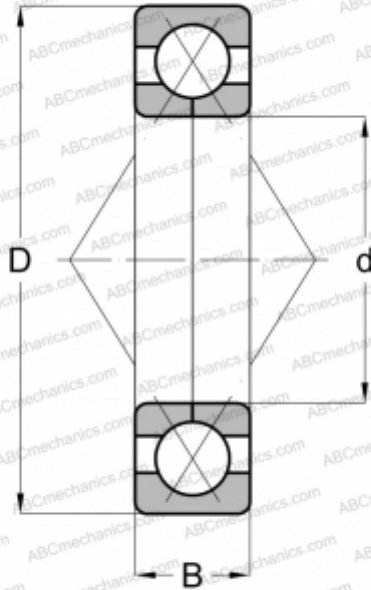

L-5-CDS ABC

Подшипник с четырехточечным контактом

ТИП: Шарикоподшипники, Радиально-упорные, С четырёхточечным контактом, Разъемные, с разъемным внутренним кольцом, дюймовые

Технические характеристики

РАЗМЕРЫ, ММ

d	12,700
D	33,338
B	9,525

МАССА, КГ

0,050

ПРОИЗВОДИТЕЛЬ

[ABC](#)

АНАЛОГИ

HOFFMANN

[L 5 CDS](#)