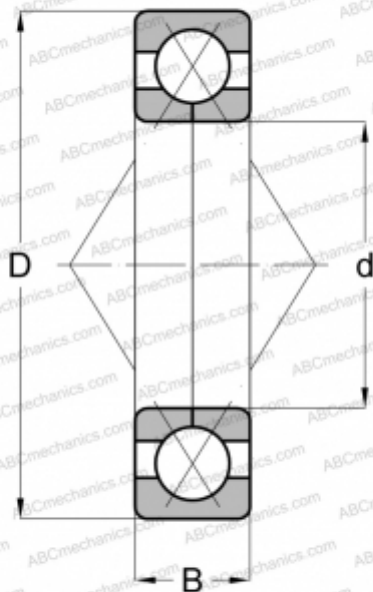

## L 7 CDS HOFFMANN

Подшипник с четырехточечным контактом

ТИП: Шарикоподшипники, Радиально-упорные, С четырёхточечным контактом, Разъемные, с разъемным внутренним кольцом, дюймовые

#### РАЗМЕРЫ, ММ

d	15,875
D	39,688
B	11,113