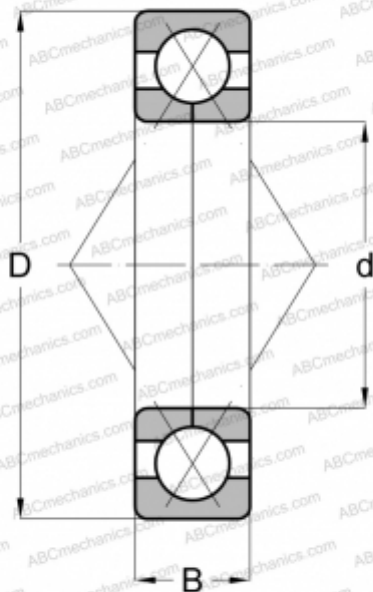

L-8-CDS ABC

Подшипник с четырехточечным контактом

ТИП: Шарикоподшипники, Радиально-упорные, С четырёхточечным контактом, Разъемные, с разъемным внутренним кольцом, дюймовые

Технические характеристики

РАЗМЕРЫ, ММ

d	19,050
D	47,625
B	14,288

МАССА, КГ

0,145

ПРОИЗВОДИТЕЛЬ

[ABC](#)

АНАЛОГИ

HOFFMANN	L 8 CDS
R&M	DLJT 3/4 J