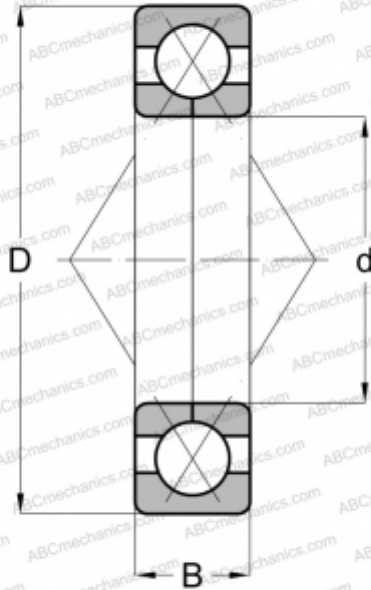

L 8 CDS HOFFMANN

Подшипник с четырехточечным контактом

ТИП: Шарикоподшипники, Радиально-упорные, С четырёхточечным контактом, Разъемные, с разъемным внутренним кольцом, дюймовые

Технические характеристики

РАЗМЕРЫ, ММ

d	19,050
D	47,625
B	14,288

МАССА, КГ

0,145

ПРОИЗВОДИТЕЛЬ

[HOFFMANN](#)

АНАЛОГИ

ABC	L-8-CDS
R&M	DLJT 3/4 J