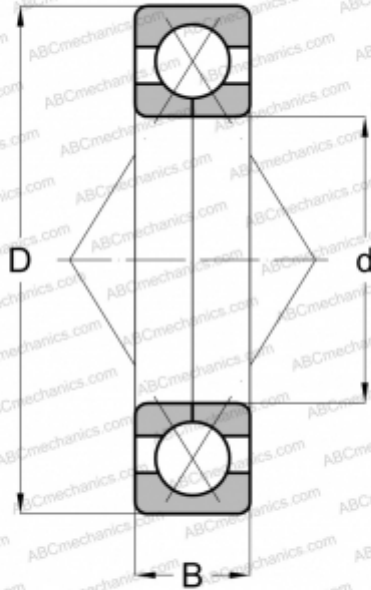

L-10-CDS ABC

Подшипник с четырехточечным контактом

ТИП: Шарикоподшипники, Радиально-упорные, С четырёхточечным контактом, Разъемные, с разъемным внутренним кольцом, дюймовые

Технические характеристики

РАЗМЕРЫ, ММ

d	25,400
D	57,150
B	15,875

МАССА, КГ

0,227

ПРОИЗВОДИТЕЛЬ

[ABC](#)

АНАЛОГИ

HOFFMANN	L 10 CDS
RHP	QJL 1
R&M	DLJT 1 J