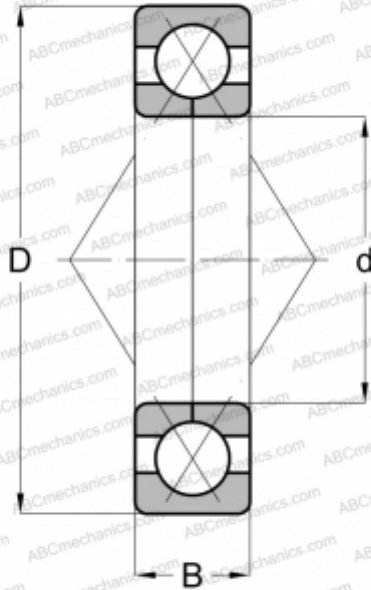

L-11-CDS ABC

Подшипник с четырехточечным контактом

ТИП: Шарикоподшипники, Радиально-упорные, С четырёхточечным контактом, Разъемные, с разъемным внутренним кольцом, дюймовые

Технические характеристики

РАЗМЕРЫ, ММ

d	28,575
D	63,500
B	15,875

МАССА, КГ

0,277

ПРОИЗВОДИТЕЛЬ

[ABC](#)

АНАЛОГИ

HOFFMANN

[L 11 CDS](#)

R&M

[DLJT 1 1/8 J](#)