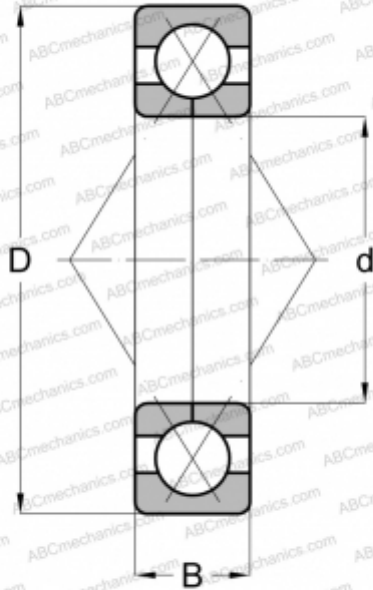

L-12-CDS ABC

Подшипник с четырехточечным контактом

ТИП: Шарикоподшипники, Радиально-упорные, С четырёхточечным контактом, Разъемные, с разъемным внутренним кольцом, дюймовые

Технические характеристики

РАЗМЕРЫ, ММ

d	31,750
D	69,850
B	17,463

МАССА, КГ

0,345

ПРОИЗВОДИТЕЛЬ

[ABC](#)

АНАЛОГИ

HOFFMANN	L 12 CDS
RHP	QJL 1 1/4
R&M	DLJT 1 1/4 J