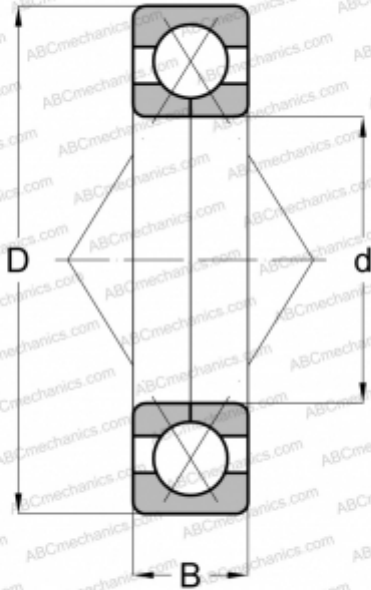

## QJL 1 1/4 RHP

Подшипник с четырехточечным контактом

ТИП: Шарикоподшипники, Радиально-упорные, С четырёхточечным контактом, Разъемные, с разъемным внутренним кольцом, дюймовые

#### РАЗМЕРЫ, ММ

d	31,750
D	69,850
B	17,463