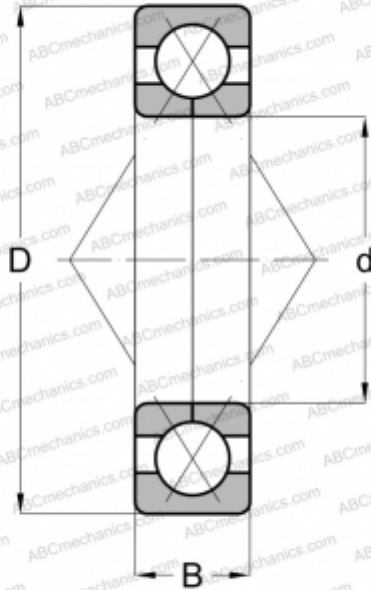

## M-8-CDS ABC

Подшипник с четырехточечным контактом

ТИП: Шарикоподшипники, Радиально-упорные, С четырёхточечным контактом, Разъемные, с разъемным внутренним кольцом, дюймовые

#### РАЗМЕРЫ, ММ

d	19,050
D	50,800
B	17,463