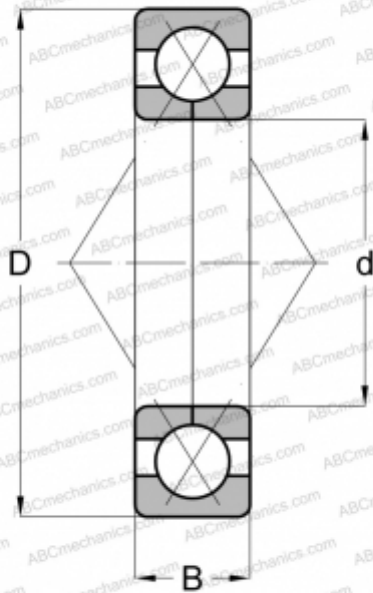

QJM 1 RHP

Подшипник с четырехточечным контактом

ТИП: Шарикоподшипники, Радиально-упорные, С четырёхточечным контактом, Разъемные, с разъемным внутренним кольцом, дюймовые

Технические характеристики

РАЗМЕРЫ, ММ

d	25,400
D	63,500
B	19,050

МАССА, КГ

0,327

ПРОИЗВОДИТЕЛЬ

[RHP](#)

АНАЛОГИ

ABC	M-10-CDS
HOFFMANN	M 10 CDS
R&M	DMJT 1 J