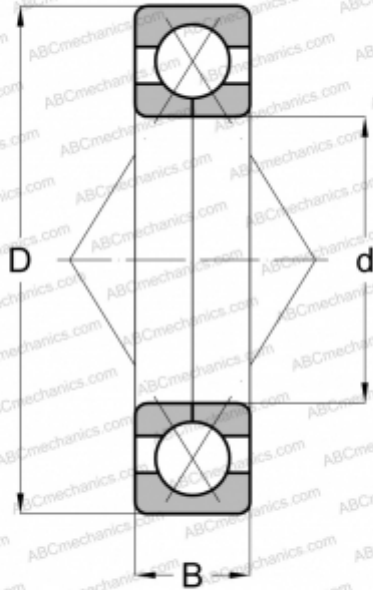

M-12-CDS ABC

Подшипник с четырехточечным контактом

ТИП: Шарикоподшипники, Радиально-упорные, С четырёхточечным контактом, Разъемные, с разъемным внутренним кольцом, дюймовые

Технические характеристики

РАЗМЕРЫ, ММ

d	31,750
D	79,375
B	22,225

МАССА, КГ

0,594

ПРОИЗВОДИТЕЛЬ

[ABC](#)

АНАЛОГИ

HOFFMANN	M 12 CDS
RHP	QJM 1 1/4
R&M	DMJT 1 1/4 J