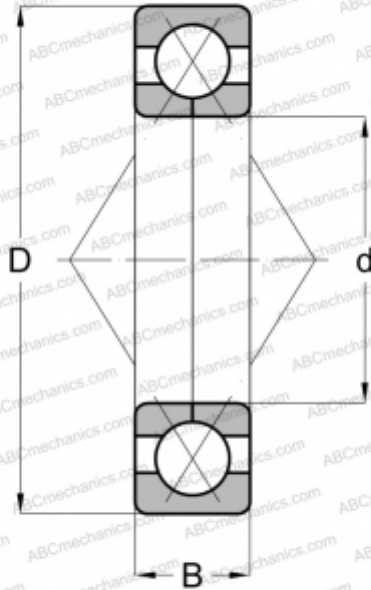

M-12 1/2 -CDS ABC

Подшипник с четырехточечным контактом

ТИП: Шарикоподшипники, Радиально-упорные, С четырёхточечным контактом, Разъемные, с разъемным внутренним кольцом, дюймовые

Технические характеристики

РАЗМЕРЫ, ММ

d	34,925
D	88,900
B	22,225

МАССА, КГ

0,780

ПРОИЗВОДИТЕЛЬ

[ABC](#)

АНАЛОГИ

HOFFMANN	M 12 1/2 CDS
RHP	QJM 1 3/8
R&M	DMJT 1 3/8 J