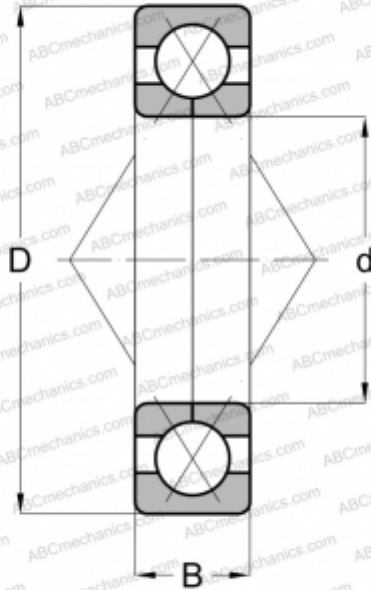

## M-13-CDS ABC

Подшипник с четырехточечным контактом

ТИП: Шарикоподшипники, Радиально-упорные, С четырёхточечным контактом, Разъемные, с разъемным внутренним кольцом, дюймовые

#### РАЗМЕРЫ, ММ

d	38,100
D	95,250
B	23,813