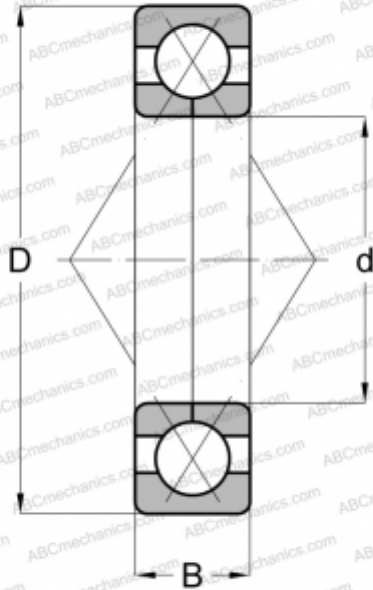

## M-13 1/2 -CDS ABC

Подшипник с четырехточечным контактом

ТИП: Шарикоподшипники, Радиально-упорные, С четырёхточечным контактом, Разъемные, с разъемным внутренним кольцом, дюймовые

#### РАЗМЕРЫ, ММ

d	41,275
D	101,600
B	23,813

#### АНАЛОГИ

HOFFMANN	<a href="#">M 13 1/2 CDS</a>
RHP	<a href="#">QJM 1 5/8</a>
R&M	<a href="#">DMJT 1 5/8 J</a>