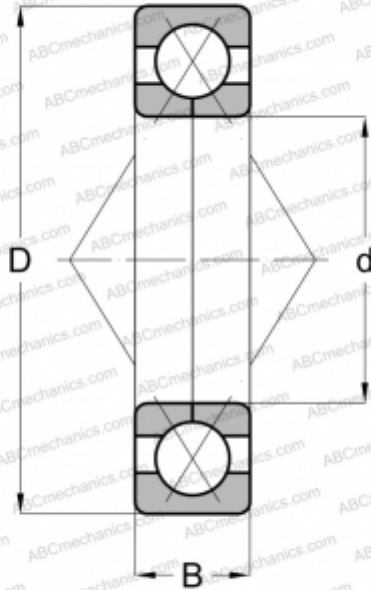

M-14-CDS ABC

Подшипник с четырехточечным контактом

ТИП: Шарикоподшипники, Радиально-упорные, С четырёхточечным контактом, Разъемные, с разъемным внутренним кольцом, дюймовые

Технические характеристики

РАЗМЕРЫ, ММ

d	44,450
D	107,950
B	26,988

МАССА, КГ

1,361

ПРОИЗВОДИТЕЛЬ

[ABC](#)

АНАЛОГИ

HOFFMANN	M 14 CDS
RHP	QJM 1 3/4
R&M	DMJT 1 3/4 J