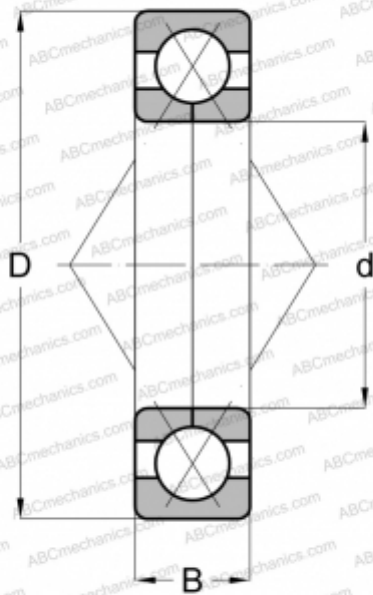

QJM 1 7/8 RHP

Подшипник с четырехточечным контактом

ТИП: Шарикоподшипники, Радиально-упорные, С четырёхточечным контактом, Разъемные, с разъемным внутренним кольцом, дюймовые

Технические характеристики

РАЗМЕРЫ, ММ

d	47,625
D	114,300
B	26,988

МАССА, КГ

1,547

ПРОИЗВОДИТЕЛЬ

[RHP](#)

АНАЛОГИ

ABC	M-14 1/2 -CDS
HOFFMANN	M 14 1/2 CDS
R&M	DMJT 1 7/8 J