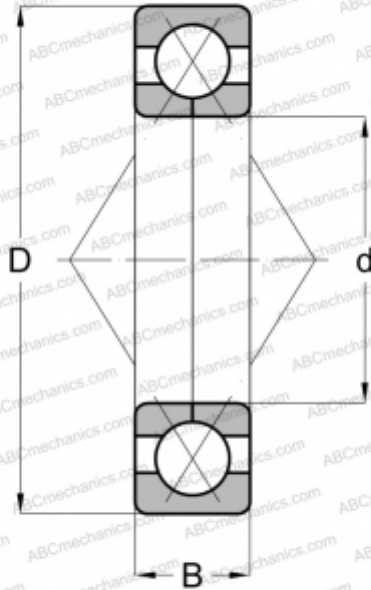

M-17-CDS ABC

Подшипник с четырехточечным контактом

ТИП: Шарикоподшипники, Радиально-упорные, С четырёхточечным контактом, Разъемные, с разъемным внутренним кольцом, дюймовые

Технические характеристики

РАЗМЕРЫ, ММ

d	63,500
D	139,700
B	31,750

МАССА, КГ

2,608

ПРОИЗВОДИТЕЛЬ

[ABC](#)

АНАЛОГИ

HOFFMANN	M 17 CDS
RHP	QJM 2 1/2
R&M	DMJT 2 1/2 J