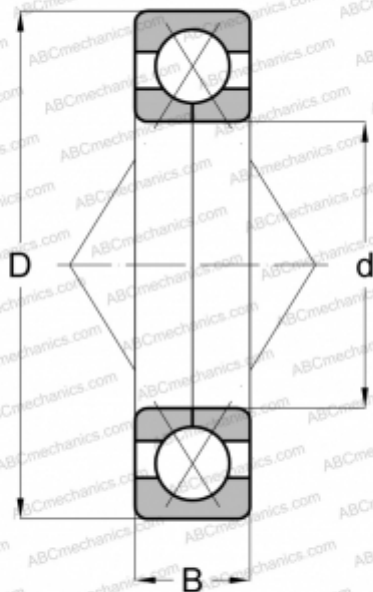

## M-18-CDS ABC

Подшипник с четырехточечным контактом

ТИП: Шарикоподшипники, Радиально-упорные, С четырёхточечным контактом, Разъемные, с разъемным внутренним кольцом, дюймовые

#### РАЗМЕРЫ, ММ

d	69,850
D	158,750
B	34,925

**МАССА, КГ** 3,824

**ПРОИЗВОДИТЕЛЬ** [ABC](#)

#### АНАЛОГИ

HOFFMANN	<a href="#">M 18 CDS</a>
RHP	<a href="#">QJM 2 3/4</a>
R&M	<a href="#">DMJT 2 3/4 J</a>