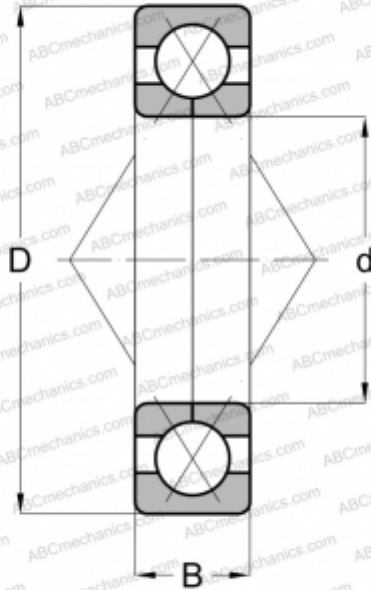

M-19 1/2 -CDS ABC

Подшипник с четырехточечным контактом

ТИП: Шарикоподшипники, Радиально-упорные, С четырёхточечным контактом, Разъемные, с разъемным внутренним кольцом, дюймовые

Технические характеристики

РАЗМЕРЫ, ММ

d	82,550
D	190,500
B	39,688

МАССА, КГ

6,350

ПРОИЗВОДИТЕЛЬ

[ABC](#)

АНАЛОГИ

HOFFMANN	M 19 1/2 CDS
RHP	QJM 3 1/4
R&M	DMJT 3 1/4 J