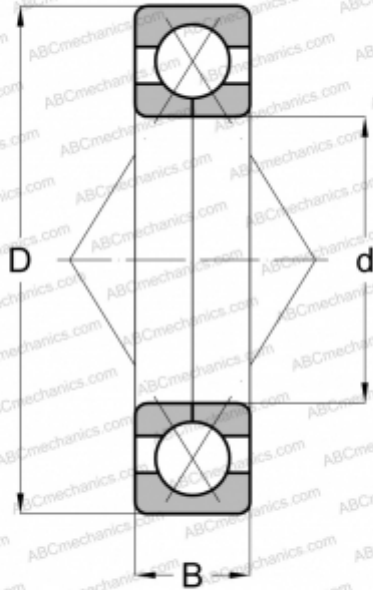

QJM 3 1/4 RHP

Подшипник с четырехточечным контактом

ТИП: Шарикоподшипники, Радиально-упорные, С четырёхточечным контактом, Разъемные, с разъемным внутренним кольцом, дюймовые

Технические характеристики

РАЗМЕРЫ, ММ

d	82,550
D	190,500
B	39,688

МАССА, КГ

6,350

ПРОИЗВОДИТЕЛЬ

[RHP](#)

АНАЛОГИ

ABC	M-19 1/2 -CDS
HOFFMANN	M 19 1/2 CDS
R&M	DMJT 3 1/4 J