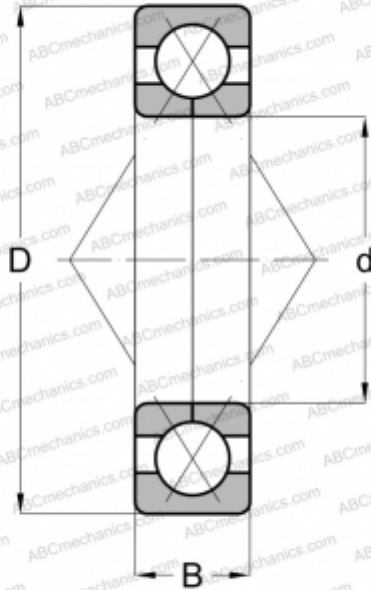

M-20-CDS ABC

Подшипник с четырехточечным контактом

ТИП: Шарикоподшипники, Радиально-упорные, С четырёхточечным контактом, Разъемные, с разъемным внутренним кольцом, дюймовые

Технические характеристики

РАЗМЕРЫ, ММ

| | |
|---|---------|
| d | 88,900 |
| D | 206,375 |
| B | 44,450 |

МАССА, КГ

8,346

ПРОИЗВОДИТЕЛЬ

[ABC](#)

АНАЛОГИ

| | |
|----------|------------------------------|
| HOFFMANN | M 20 CDS |
| RHP | QJM 3 1/2 |
| R&M | DMJT 3 1/2 J |