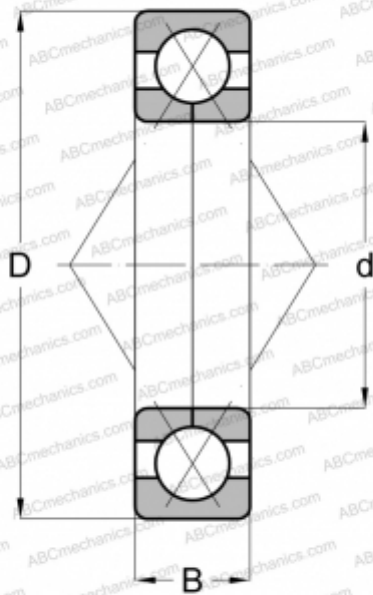

M-21 1/2 -CDS ABC

Подшипник с четырехточечным контактом

ТИП: Шарикоподшипники, Радиально-упорные, С четырёхточечным контактом, Разъемные, с разъемным внутренним кольцом, дюймовые

Технические характеристики

РАЗМЕРЫ, ММ

d	107,950
D	222,250
B	44,450

МАССА, КГ

9,525

ПРОИЗВОДИТЕЛЬ

[ABC](#)

АНАЛОГИ

HOFFMANN	M 21 1/2 CDS
RHP	QJM 4 1/4
R&M	DMJT 4 1/4 J