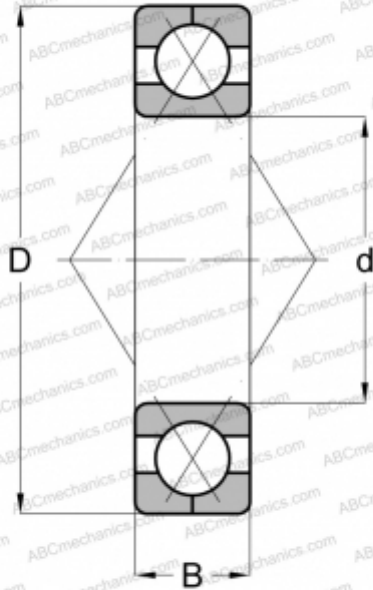

## Q 208 ABC

Подшипник с четырехточечным контактом

ТИП: Шарикоподшипники, Радиально-упорные, С четырёхточечным контактом, Разъемные, с разъемным наружным кольцом

#### РАЗМЕРЫ, ММ

d	40,000
D	80,000
B	18,000