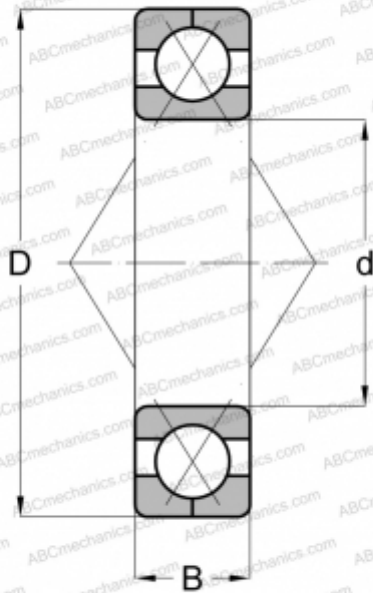

## Q 213 ABC

Подшипник с четырехточечным контактом

ТИП: Шарикоподшипники, Радиально-упорные, С четырёхточечным контактом, Разъемные, с разъемным наружным кольцом

#### РАЗМЕРЫ, ММ

d	65,000
D	120,000
B	23,000

#### МАССА, КГ

1,270