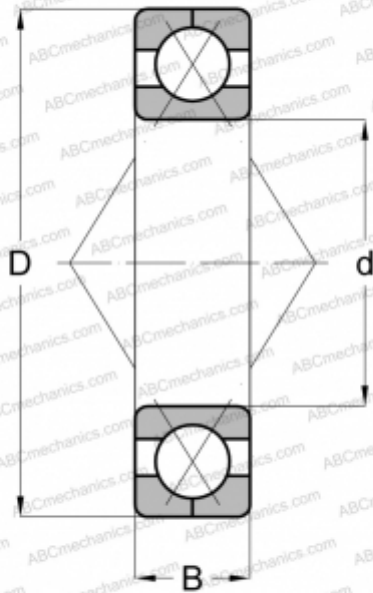

Q 215 ABC

Подшипник с четырехточечным контактом

ТИП: Шарикоподшипники, Радиально-упорные, С четырёхточечным контактом, Разъемные, с разъемным наружным кольцом

Технические характеристики

РАЗМЕРЫ, ММ

d	75,000
D	130,000
B	25,000