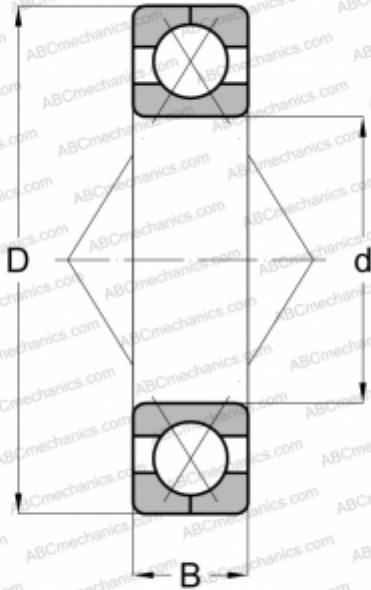

Q 219 M ABC

Подшипник с четырехточечным контактом

ТИП: Шарикоподшипники, Радиально-упорные, С четырёхточечным контактом, Разъемные, с разъемным наружным кольцом

Технические характеристики

РАЗМЕРЫ, ММ

d	95,000
D	170,000
B	32,000