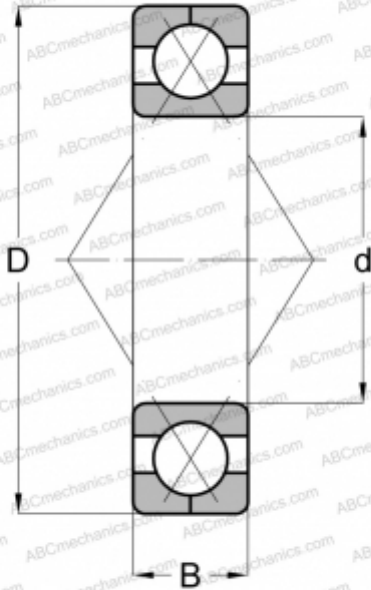

Q219MPB KRW

Подшипник с четырехточечным контактом

ТИП: Шарикоподшипники, Радиально-упорные, С четырёхточечным контактом, Разъемные, с разъемным наружным кольцом

Технические характеристики

РАЗМЕРЫ, ММ

d	95,000
D	170,000
B	32,000